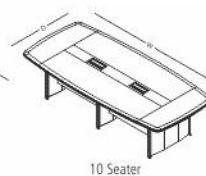

Conference Table - Z Line

SN\ITEM	DIMENSIONS
1) ZLCFT180900X	Size : 1800(W) X 900(D) X 750(H)

Conference Table - Z Line

Features:

Table:

- Boat shape design
- Inbuilt wire management

SN	ITEM	DIMENSIONS
1)	ZLCFT360140X	Size : 3600(W) X 1400(D) X 750(H)
2)	ZLCFT300140X	Size : 3000(W) X 1400(D) X 750(H)
3)	ZLCFT240140X	Size : 2400(W) X 1400(D) X 750(H)