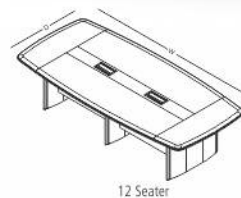

Conference Table - Z Line

SN\ITEM	DIMENSIONS
1) ZLCFT180900X	Size : 1800(W) X 900(D) X 750(H)

Conference Table - Z Line

Features:

Table:

- Boat shape design
- Inbuilt wire management

SN	ITEM	DIMENSIONS
1)	ZLCFT360140X	Size : 3600(W) X 1400(D) X 750(H)
2)	ZLCFT300140X	Size : 3000(W) X 1400(D) X 750(H)
3)	ZLCFT240140X	Size : 2400(W) X 1400(D) X 750(H)