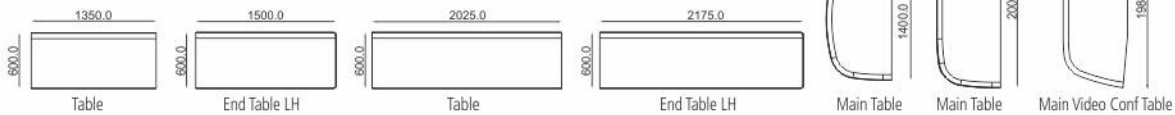

Basic Modules .....