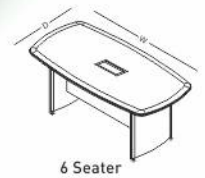

SN	ITEM	DIMENSIONS
1)	APEXCFT 240180	Size : 2400(W) X 1800(D) X 750(H)
2)	APEXCFT 300180	Size : 3000(W) X 1800(D) X 750(H)
3)	APEXCFT 360180	Size : 3600(W) X 1800(D) X 750(H)

Conference Table - Merit

SN	ITEM	DIMENSIONS
1)	MDCFT 240140	Size : 2400(W) X 1400(D) X 750(H)
2)	MDCFT 300140	Size : 3000(W) X 1400(D) X 750(H)
3)	MDCFT 360140	Size : 3600(W) X 1400(D) X 750(H)

Conference Table - Z Line

SN\ITEM	DIMENSIONS
1) ZLCFT180900X	Size : 1800(W) X 900(D) X 750(H)

Conference Table - Z Line

Features:

Table:

- Boat shape design
- Inbuilt wire management

SN	ITEM	DIMENSIONS
1)	ZLCFT360140X	Size : 3600(W) X 1400(D) X 750(H)
2)	ZLCFT300140X	Size : 3000(W) X 1400(D) X 750(H)
3)	ZLCFT240140X	Size : 2400(W) X 1400(D) X 750(H)