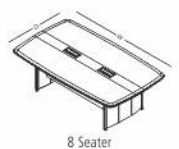

Conference Table - Z Line

SN\ITEM	DIMENSIONS
1) ZLCFT180900X	Size : 1800(W) X 900(D) X 750(H)

Conference Table - Z Line

Features:

Table:

- Boat shape design
- Inbuilt wire management

SN	ITEM	DIMENSIONS
1)	ZLCFT360140X	Size : 3600(W) X 1400(D) X 750(H)
2)	ZLCFT300140X	Size : 3000(W) X 1400(D) X 750(H)
3)	ZLCFT240140X	Size : 2400(W) X 1400(D) X 750(H)